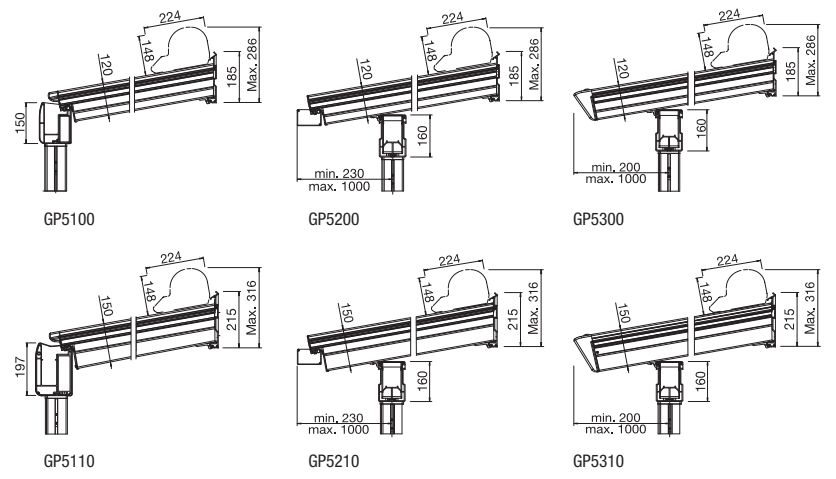

TERRADO

Die wichtigsten Vorteile

- Allwetterdach, welches mit oder ohne Beschattung Ihre Sommersaison verlängert
- Formschöne, integrierte Beschattung schützt vor UV-Strahlung und verhindert das Aufheizen der Terrasse
- Filigrane integrierte Beleuchtung für stimmungsvolle Atmosphäre
- Erweiterung mit Rundumverglasung schützt ganzjährig vor Wind und Wetter (auch nachträglich erweiterbar)
- Modulares System passt sich der Hausfassade an und kann auch Nischenvertiefungen oder Balkenvorsprünge abdecken
- Einfache und schnelle Montage

Das bewährte Glasdachsystem TERRADO mit integrierter Beschattung ist dank einer neuen Konstruktion auch mit 10 mm Glas ausrüstbar. Deshalb sind bisher unerreichte Balkenabstände realisierbar, welche mehr Licht auf Ihrer Terrasse ermöglichen.

Ein neues Rollenführungssystem verlängert die Lebensdauer der Beschattung, damit Sie auch in ferner Zukunft im kühlen Schatten sitzen.

I vantaggi più importanti

- Sistema a tetto vetrato con o senza tenda ombreggiante idoneo a qualsiasi condizione atmosferica
- L'elegante tenda ombreggiante integrata protegge dai raggi UV e impedisce il surriscaldamento della terrazza
- Sofisticato impianto di illuminazione integrato, per creare un'atmosfera suggestiva
- Possibile integrazione di chiusure in vetro laterali per proteggere la terrazza da vento e intemperie tutto l'anno (fornibile anche successivamente al montaggio del TERRADO)
- Il sistema modulare si adatta alla facciata dell'edificio e può coprire anche nicchie o dislivelli del balcone
- Montaggio semplice e rapido

Grazie alla sua nuova struttura, il comprovato sistema a tetto vetrato TERRADO con tenda ombreggiante integrata, può essere dotato anche di vetro da 10 mm. Ciò permette quindi di ottenere distanze tra le travi finora non realizzabili, che consentono un maggiore irraggiamento della vostra terrazza.

Il nuovo sistema di scorrimento del telo garantisce maggiore longevità al prodotto, permettendovi di godere dell'ombra del vostro pergolato per molti anni.

TERRADO GP5100

	min. 160 cm * max. 1986 cm
	min. 150 cm max. 400 cm

TERRADO GP5110/ GP5200/ GP5300

	min. 160 cm * max. 1986 cm
	min. 150 cm max. 500 cm

TERRADO GP5210/ GP5310

	min. 160 cm * max. 1986 cm
	min. 150 cm max. 600 cm

* Ab 522 cm mehrere Tuchflächen nötig /
a partire da 522 cm sono necessari più teli

STOBAG AG

STOBAG International
Pilatusring 1
CH-5630 Muri
Phone +41 (0)56 675 48 00
Fax +41 (0)56 675 48 01
export@stobag.com
www.stobag.com

STOBAG AG

STOBAG Schweiz
Pilatusring 1
CH-5630 Muri
Tel. +41 (0)56 675 42 00
Fax +41 (0)56 675 42 01
info@stobag.ch
www.stobag.ch

STOBAG SA

STOBAG Suisse
en Budron H/18
CH-1052 Le Mont-sur-Lausanne
Tél. +41 (0)21 651 42 90
Fax +41 (0)21 651 42 99
suisse-romande@stobag.ch
www.stobag.ch

STOBAG Österreich GmbH

Radlberger Hauptstrasse 100
A-3105 St. Pölten-Unterradlberg
Tel. +43 (0)2742 362 080
Fax +43 (0)2742 362 074
info@stobag.at
www.stobag.at

STOBAG Italia S.r.l.